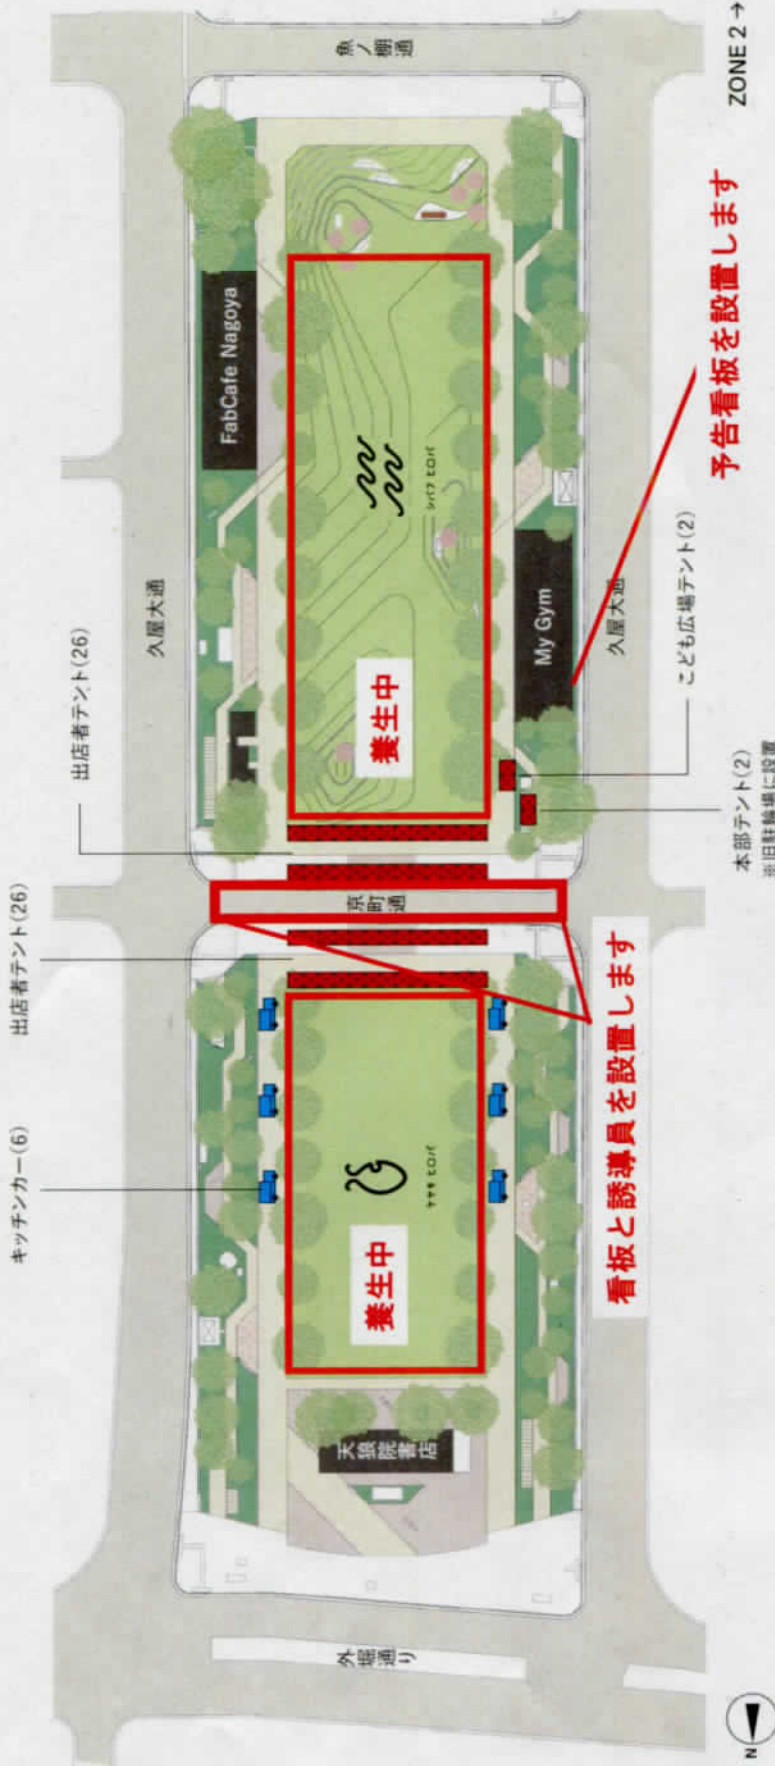

関係各位

久屋大通公園（北エリア・テレビ塔エリア）の催事等予定について

久屋大通公園（北エリア・テレビ塔エリア）の令和8年7月の主な行事予定は次のとおりです。

※今後日程等が変更になることがあります（協議中のもの有）。
詳しくは、主催者にご確認ください。

久屋大通パーク デザインセンター（担当：藤田 中野 長嶋）
〒461-0001 名古屋市東区泉 1-23-36 NBN 泉ビル 6-A
TEL：052-253-7007 / Mail：info@rhp.nagoya

※音の有無が有りになっている場合は、スピーカー等の使用を予定しています。

ブース内 BGM 等のみの場合は無になっています。

※イベントで音出しが可能な時間は 10:00~20:00 までとなっています。

◎6月2,6日に、7月10日ヒサヤマーケットに関し、変更追加あり。
次ページ2-2-(2)を参照。

2026.7.10 FRI

Hisaya-odori Park ZONE1

次回7月10日のHisaya-marketは、アジア競技大会聖火リレーに向けた芝生養生中のため、
 京町通にて実施します。
 道路封鎖時間は午前8時から午後6時までを予定しております。
 ご迷惑をおかけしますが、ご理解とご協力をお願いします。

名古屋市住宅都市局都心まちづくり課
 電話：972-2768
 Hisaya-odori Park DESIGN CENTER 中野
 電話：080-6924-7811

2-2 (2)

◎芝生養生区域を広げた代わりに京町通を当日（7/10）の
 8時から18時までの間、車両を通行止めとします、
 これは今回だけの特別の規制との事です（金子課長補佐/都心まちづくり課）

令和8年6月3日

各学区区政協力委員会委員長 様