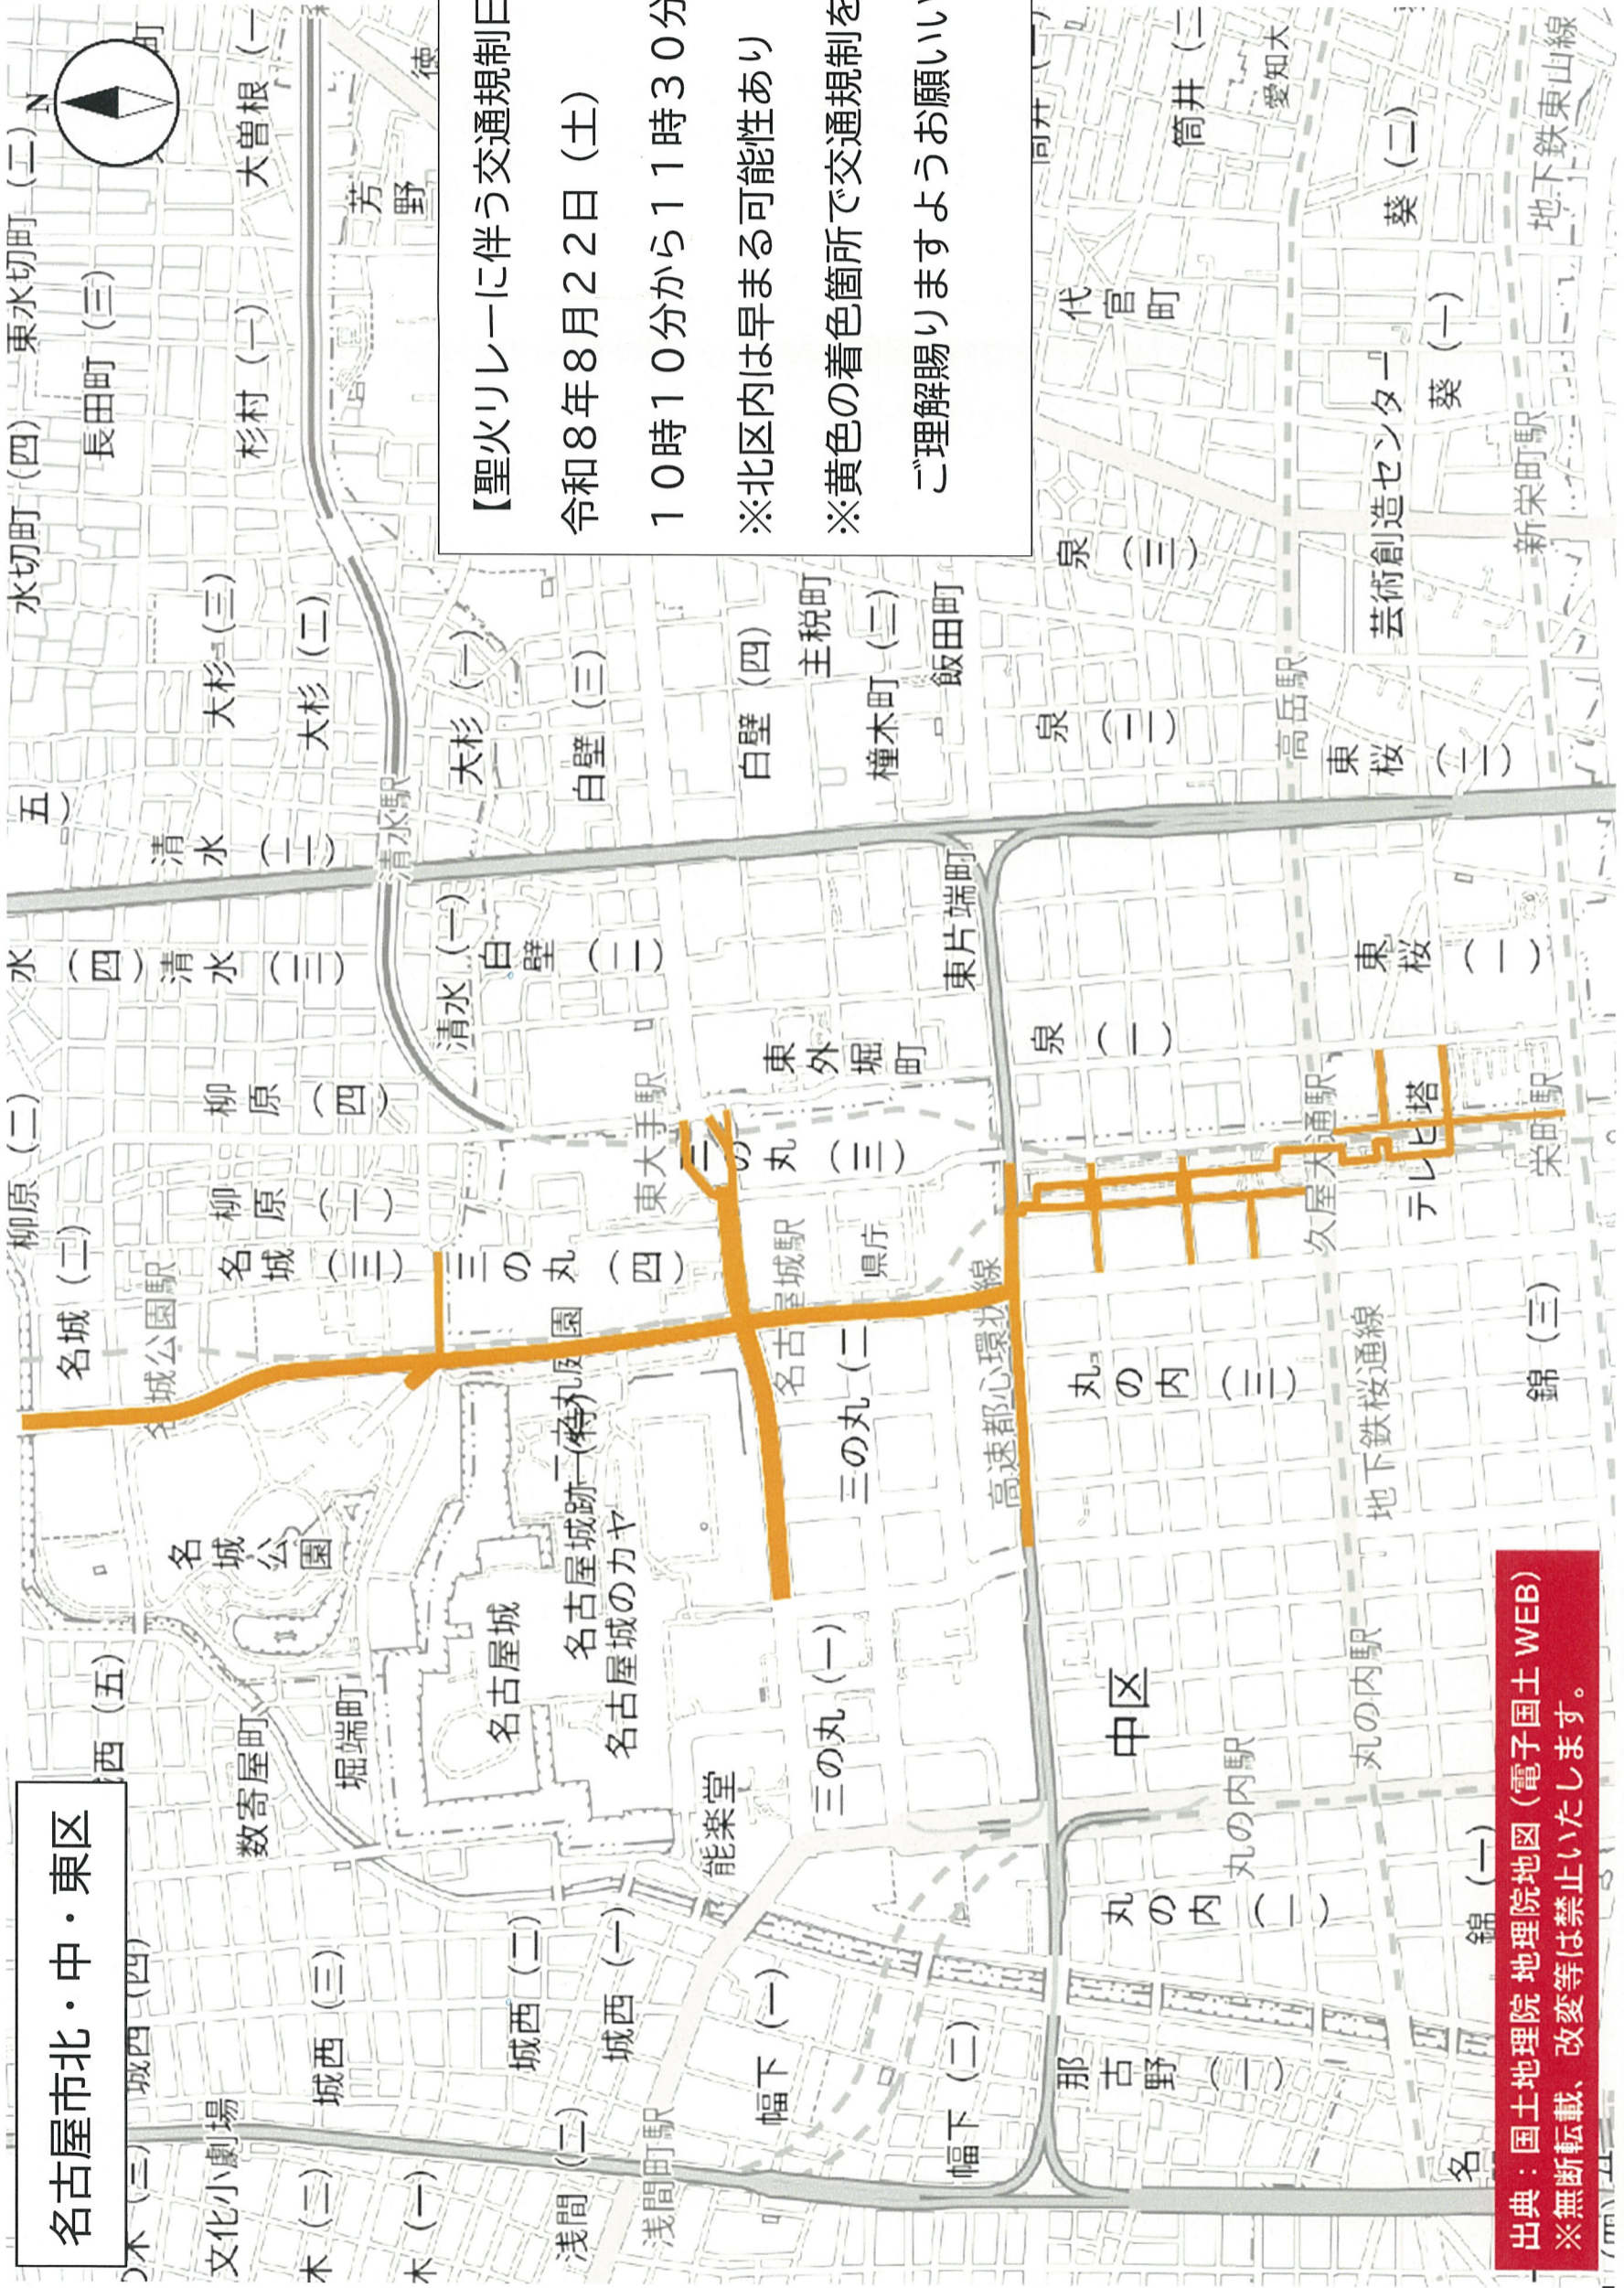

愛知・名古屋2026アジア競技大会に関する交通規制について

別紙1