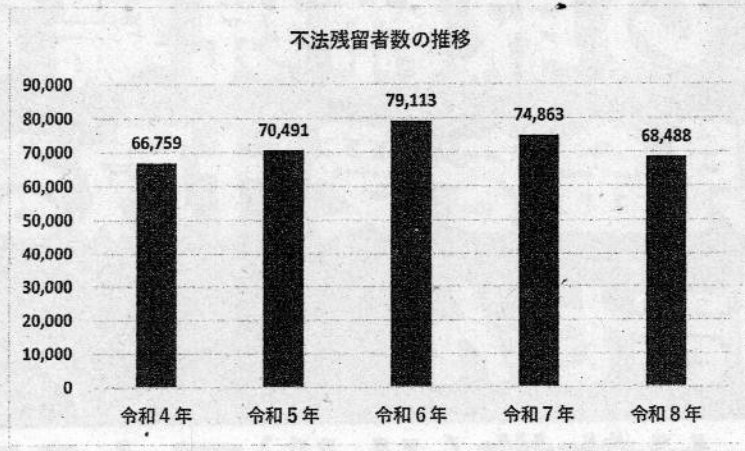

大津橋交番だより

令和8年6月号

不法就労・不法滞在防止にご協力を！

日本に滞在している不法残留者数は、令和8年1月1日現在、6万8,488人で、前年同期比で、6,375人(約8.5%)減少しました。(法務省統計)

不法残留者の大半は、不法に就労しているものとみられており、これら外国人を雇用すると、不法就労した外国人だけではなく、

『不法就労させた事業者も処罰の対象』

となります。雇用する際は、就労出来るかどうか確認をお願いします。不明な点は、最寄りの警察署又は名古屋出入国在留管理局にお問い合わせください。

在留カードとは、中長期在留者に対し、上陸許可や在留資格の変更許可など、在留に係る許可に伴って交付されるものです。

◇ 事業者のみなさんへ ◇

外国人を雇用する場合は、**コピーではなく実物の在留カード**

で、在留資格や在留期限、就労制限等の有無を確認してください！

薬物乱用は「ダメ!ゼツタイ!」

愛知県内で覚醒剤等の薬物事犯で検挙された人は、平成8年以降、ずっと1,000人を超えています。

覚醒剤などの薬物を社会から追放するため、あなたの周りで覚醒剤などの薬物を扱っている人を見たり聞いたりしたときは、通報して下さい。