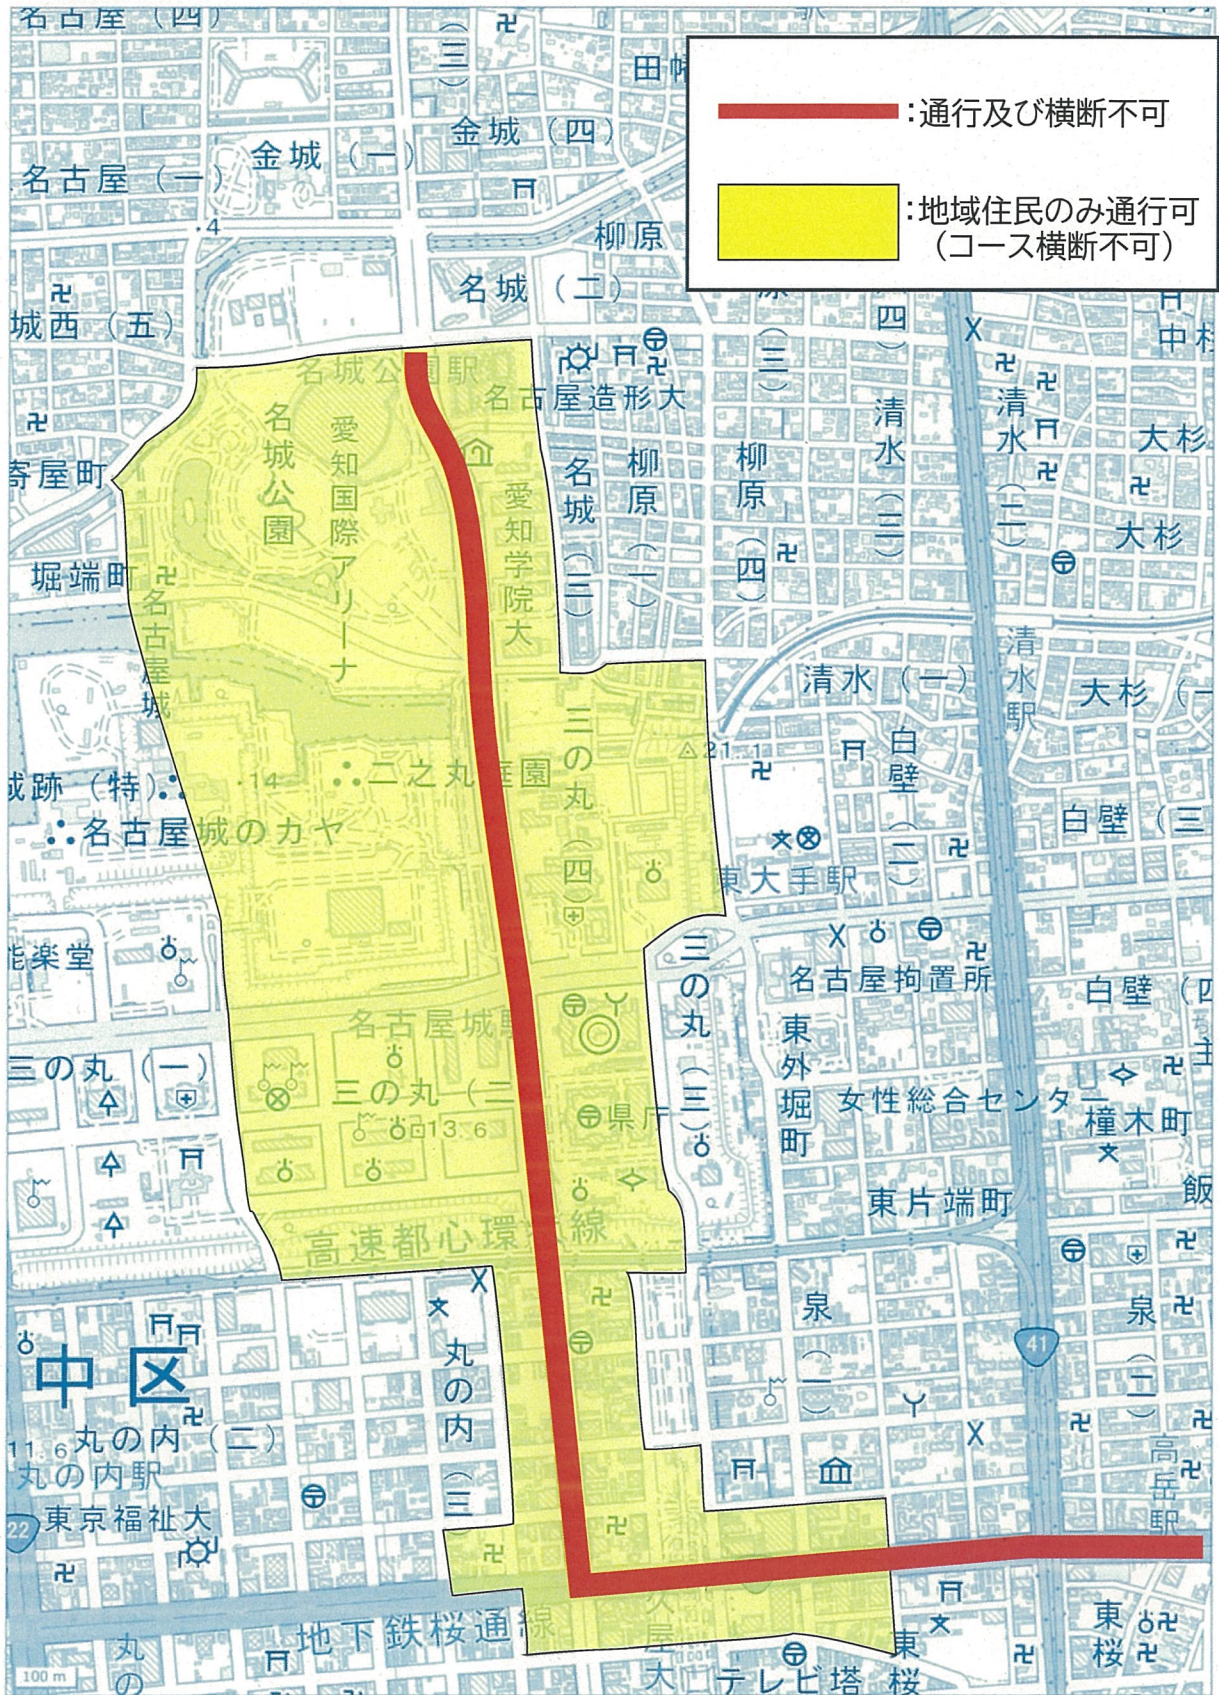

20th Asian Games
Aichi-Nagoya 2026

マラソン概要

- (1) 競技日程
2026年9月26日（土）※男女同日
- (2) 開始時刻：
男子7:30、女子7:50
- (3) 会場
名古屋市瑞穂公園陸上競技場（都心コース）
- (4) コース図
下図のとおり
※瑞穂公園陸上競技場を発着地点とした周回コース（1周約20km）

愛知・名古屋2026 アジア競技大会(マラソン)

う回路のお知らせ

9月26日(土) 6:45~11:20頃

マラソンによる規制時間は目安であり、当日の競技状況によって変わる場合があります。

- コース及びコース周辺の道路では、相当の混雑・渋滞が予想されます。当日の自動車利用は極力ご遠慮ください。
なお、自動車を利用される場合は、外周の推奨ルート、高速道路(有料、一部出入口封鎖あり)等をご利用ください。
- 歩行者、自転車についてもコース横断が制限されます。大会関係者の指示に従って横断してください。
- コース及び会場周辺での無人航空機(ドローン等)の飛行は禁止させていただきます。

北区・中区詳細図

地理院地図
GSI Maps

令和 8 年 6 月

中区区政協力委員協議会 説明資料

IMAGINE ONE ASIA

ここで、ひとつに。

20th Asian Games
Aichi-Nagoya 2026

競歩競技
交通規制について