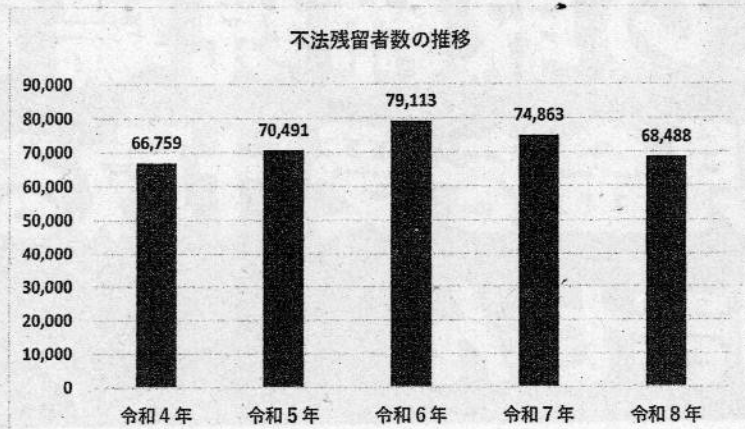

大津橋交番だより

令和8年6月号

不法就労・不法滞在防止にご協力を！

日本に滞在している不法残留者数は、令和8年1月1日現在、6万8,488人で、前年同期比で、6,375人(約8.5%)減少しました。(法務省統計)

不法残留者の大半は、不法に就労しているものとみられており、これら外国人を雇用すると、不法就労した外国人だけではなく、

『不法就労させた事業者も処罰の対象』

となります。雇用する際は、就労出来るかどうか確認をお願いします。不明な点は、最寄りの警察署又は名古屋出入国在留管理局にお問い合わせください。

在留カードとは、中長期在留者に対し、上陸許可や在留資格の変更許可など、在留に係る許可に伴って交付されるものです。

◇ 事業者のみなさんへ ◇

外国人を雇用する場合は、**コピーではなく実物の在留カード**

で、在留資格や在留期限、就労制限等の有無を確認してください！

薬物乱用は「ダメ!ゼツタイ!」

愛知県内で覚醒剤等の薬物事犯で検挙された人は、平成8年以降、ずっと1,000人を超えています。

覚醒剤などの薬物を社会から追放するため、あなたの周りで覚醒剤などの薬物を扱っている人を見たり聞いたりしたときは、通報して下さい。